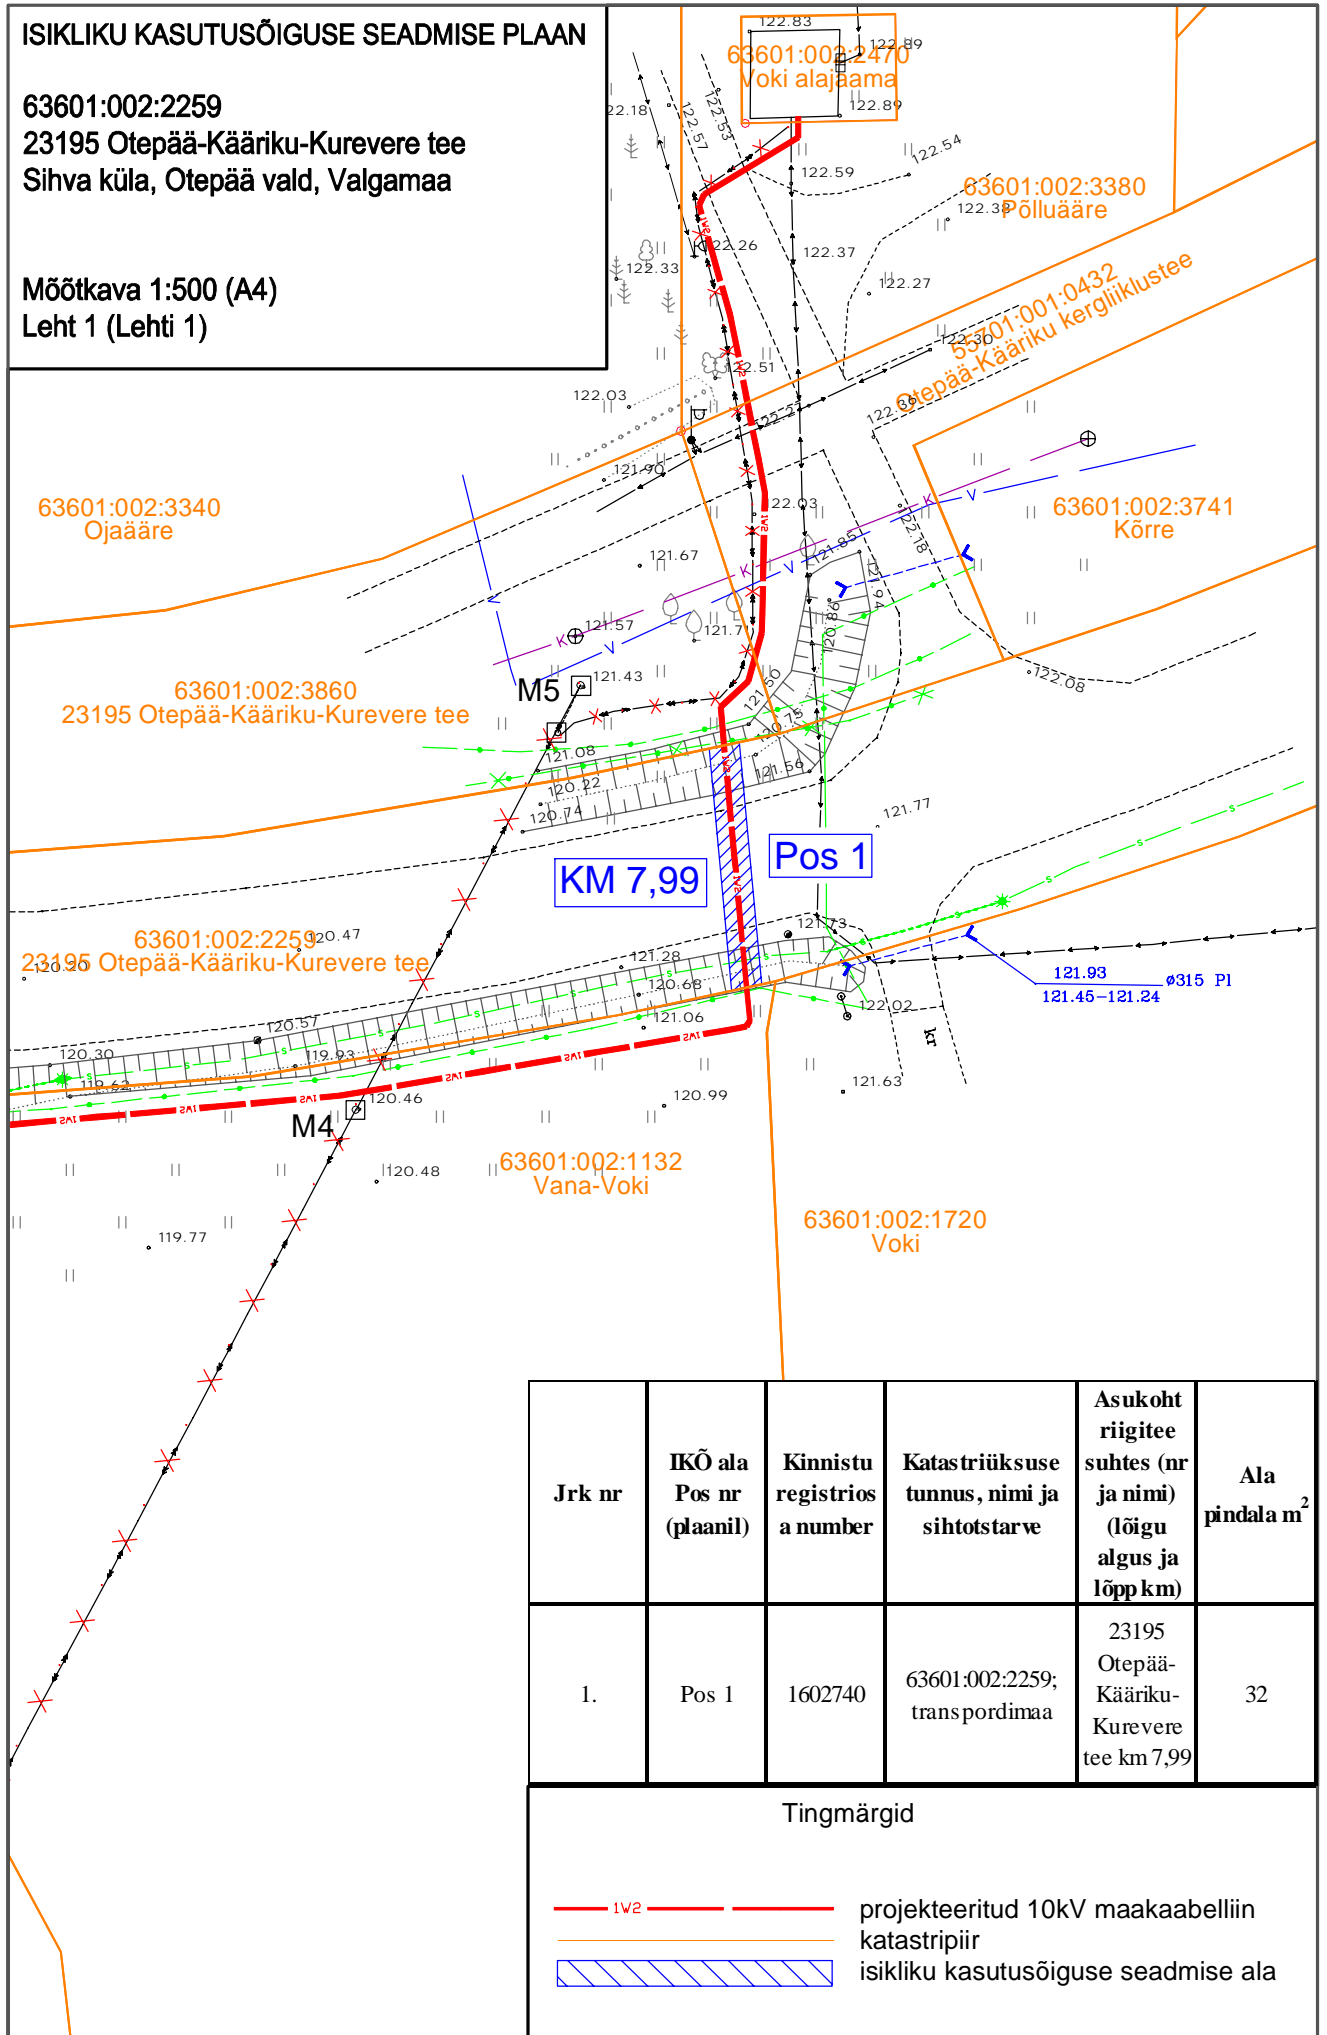

# ISIKLIKU KASUTUSÕIGUSE SEADMISE PLAAN

63601:002:2259  
23195 Otepää-Kääriku-Kurevere tee  
Sihva küla, Otepää vald, Valgamaa

Mõõtkaava 1:500 (A4)  
Leht 1 (Lehti 1)

Jrk nr	IKÕ ala Pos nr (plaanil)	Kinnistu registrios a number	Katastriüksuse tunnus, nimi ja sihtotstarve	Asukoht riigitee suhtes (nr ja nimi) (lõigu algus ja lõpp km)	Ala pindala m <sup>2</sup>
1.	Pos 1	1602740	63601:002:2259; transportimaa	23195 Otepää-Kääriku-Kurevere tee km 7,99	32

## Tingmärgid

- 1W2 — projekteeritud 10kV maakaabelliin
- katastripiir
- isikliku kasutusõiguse seadmise ala